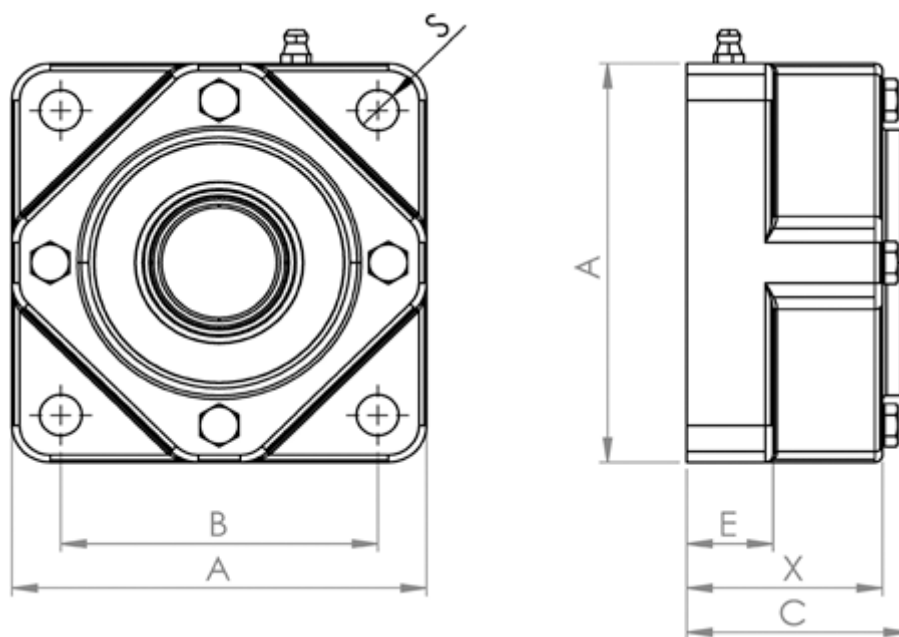

Varenummer: 57960302525440
Beskrivelse: Hybridleje Corrotec 025 CSB.SLT
flangeleje lukket

Mål

A = 95

B = 70

C = 52

E = 22.5

S = 9

Type = 4-huls flangeleje

X = 44